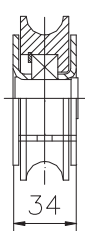

Ролка Estebro® за плъзгащи се врати с долен монтаж на стойка \varnothing 120x20 мм, пластмасова, завинтване, V-20

Cod.	Medidas Dimensions	A	C	ØD	F			Peso Máx. Kg
219	80 V	134,5	112	78	29	10	4,85	655
215	90 V	156	132	88	36	10	6,20	655
216	100 V	156	132	98	36	8	5,16	655
217	120 V	185	160	118	45	4	3,68	655
Familia 63 Acero Inoxidable - Inox - Stainless Steel								AISI 303-304
756	80 V	134	112	78	28	6	2,91	655
757	90 V	154	132	88	38	6	3,62	655
758	100 V	154	132	98	38	4	2,65	655
759	120 V	186	164	118	46	2	1,84	655

Family: Nylon wheels

Material: Wheel: nylon PA6, axle: 11SMn30 steel, box: DD11 steel

Finish: Zinc-plated

Maximum weight supported by the bearing*: 655 kg

Description: Nylon wheel to embed with a 6204 2RS bearing. It is installed in sliding doors to let their displacement over the guide. The installation consists in fitting the wheel into the door's base and fixing it with two M.8 or M.10 screws.

***In perfect conditions of installation, usage and maintenance.**

Продукт: [Ролка Estebro® за плъзгаци се врати с долен монтаж на стойка ф 120x20 мм, пластмасова, завинтване, V-20](#)

Категория: [Плъзгаци се врати](#)