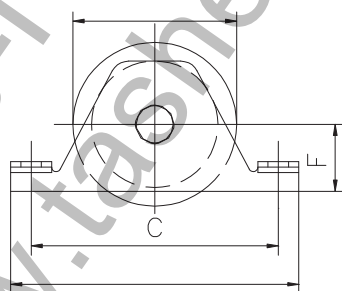

Ролка Estebro® за плъзгащи се врати с долен монтаж на стойка \varnothing 120x20 мм, пластмасова, завинтване, V-20

Cod.	Medidas Dimensions	A	C	ØD	F			Peso Máx. Kg
219	80 V	134,5	112	78	29	10	4,85	655
215	90 V	156	132	88	36	10	6,20	655
216	100 V	156	132	98	36	8	5,16	655
217	120 V	185	160	118	45	4	3,68	655
Familia 63 Acero Inoxidable - Inox - Stainless Steel								AISI 303-304
756	80 V	134	112	78	28	6	2,91	655
757	90 V	154	132	88	38	6	3,62	655
758	100 V	154	132	98	38	4	2,65	655
759	120 V	186	164	118	46	2	1,84	655

Family: Nylon wheels

Material: Wheel: nylon PA6, axle: 11SMn30 steel, box: DD11 steel

Finish: Zinc-plated

Maximum weight supported by the bearing*: 655 kg

Description: Nylon wheel to embed with a 6204 2RS bearing. It is installed in sliding doors to let their displacement over the guide. The installation consists in fitting the wheel into the door's base and fixing it with two M.8 or M.10 screws.

***In perfect conditions of installation, usage and maintenance.**

Продукт: [Ролка Estebro® за плъзгаци се врати с долен монтаж на стойка ф 120x20 мм, пластмасова, завинтване, V-20](#)

Категория: [Плъзгаци се врати](#)